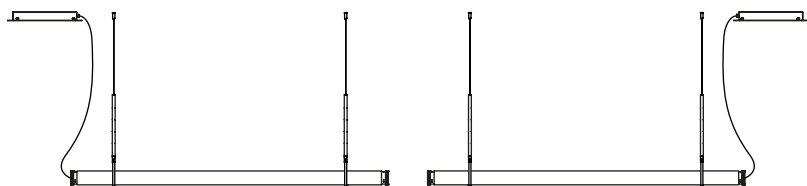

2 units Fris Pro 155
2 units Hook 50 x2