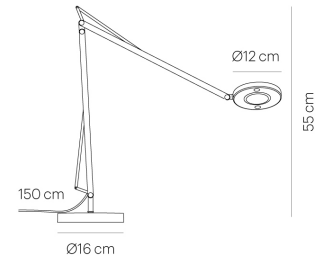

JOHN TABLE graphite
TC55-10

warmDIM

TECHNISCHE DATEN

Leuchtmittel	LED
warmDIM	Ja
Leuchtenlichtstrom	700 / 850 / 950 / 1.000 850 lm
Farbtemperatur	2.400 / 2.700 / 3.000 / 3.500 2.700-2.200 K
Leistung	11 W
Farbwiedergabeindex (CRI)	> 90
Nennspannung	100-240 V
Betriebsgerät	USB-C
Schutzklasse	II
Energieeffizienz	A - A++
Dimmbar	Ja
Art der Dimmung	Integrierter Taster