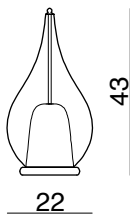

Glass colours:

Metallic glass colours:

Cinette lampshades:

LU1300

Table lamp

Glass Ø16 cm - H33 cm

 E14 1 x max 40W 220-240V

CE IP20   1m

LUGIG1300

Table lamp

Glass Ø22 cm - H43 cm

 E27 1 x max 60W 220-240V

CE IP20   1m

LUXXL1300

Table lamp

Glass Ø30 cm - H58 cm

 E27 1 x max 60W 220-240V

CE IP20   1m

LU1303

Table lamp

Glass Ø16 cm - H43 cm

 E14 1 x max 40W 220-240V
LED 1 x 4,3W 350 LUMEN 3.000K

CE IP20    1m

LUGIG1303

Table lamp

Glass Ø22 cm - H58 cm

 E27 1 x max 60W 220-240V
LED 1 x 4,3W 350 LUMEN 3.000K

CE IP20    1m

LUXXL1303

Table lamp

Glass Ø30 cm - H78 cm

 E27 1 x max 60W 220-240V
LED 1 x 4,3W 350 LUMEN 3.000K