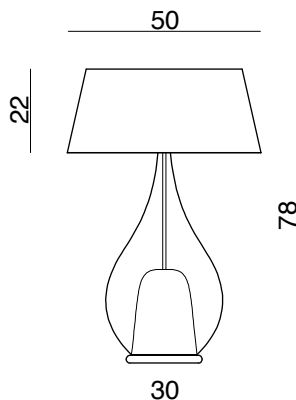

LUGIG1300

Table lamp

Glass Ø22 cm - H43 cm

 E27 1 x max 60W 220-240V

CE IP20   1m

LUXXL1300

Table lamp

Glass Ø30 cm - H58 cm

 E27 1 x max 60W 220-240V

CE IP20   1m

LU1303

Table lamp

Glass Ø16 cm - H43 cm

 E14 1 x max 40W 220-240V
LED 1 x 4,3W 350 LUMEN 3.000K

CE IP20    1m

LUGIG1303

Table lamp

Glass Ø22 cm - H58 cm

 E27 1 x max 60W 220-240V
LED 1 x 4,3W 350 LUMEN 3.000K

CE IP20    1m

LUXXL1303

Table lamp

Glass Ø30 cm - H78 cm

 E27 1 x max 60W 220-240V
LED 1 x 4,3W 350 LUMEN 3.000K

CE IP20    1m

1303.1L (On demand with G9)

Hanging lamp

Glass Ø16 cm - Cable 150 cm

 E14 1 x max 60W 220-240V

CE **IP20**  1m

1303.2L (On demand with G9)

Hanging lamp