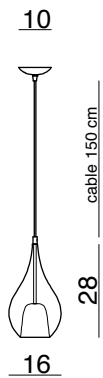

 E27 1 x max 60W 220-240V

CE IP20   1m

LU1303

Table lamp

Glass Ø16 cm - H43 cm

 E14 1 x max 40W 220-240V
LED 1 x 4,3W 350 LUMEN 3.000K

CE IP20    1m

LUGIG1303

Table lamp

Glass Ø22 cm - H58 cm

 E27 1 x max 60W 220-240V
LED 1 x 4,3W 350 LUMEN 3.000K

CE IP20    1m

LUXXL1303

Table lamp

Glass Ø30 cm - H78 cm

 E27 1 x max 60W 220-240V
LED 1 x 4,3W 350 LUMEN 3.000K

CE IP20    1m

1303.1L (On demand with G9)

Hanging lamp

Glass Ø16 cm - Cable 150 cm

 E14 1 x max 60W 220-240V

CE **IP20**  1m

1303.2L (On demand with G9)

Hanging lamp

Glass 2x Ø16 cm - Cable 250 cm

 E14 2 x max 60W 220-240V

CE **IP20**  1m

1303.3L (On demand with G9)

Hanging lamp

Glass 3x Ø16 cm - Cable 250 cm

 E14 3 x max 60W 220-240V

CE **IP20**  1m