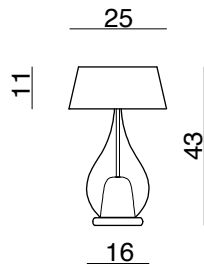

LUGIG1300

Table lamp

Glass Ø22 cm - H43 cm

 E27 1 x max 60W 220-240V

CE IP20   1m

LUXXL1300

Table lamp

Glass Ø30 cm - H58 cm

 E27 1 x max 60W 220-240V

CE IP20   1m

LU1303

Table lamp

Glass Ø16 cm - H43 cm

 E14 1 x max 40W 220-240V
LED 1 x 4,3W 350 LUMEN 3.000K

CE IP20    1m

LUGIG1303

Table lamp

Glass Ø22 cm - H58 cm

 E27 1 x max 60W 220-240V
LED 1 x 4,3W 350 LUMEN 3.000K

CE IP20    1m

LUXXL1303

Table lamp

Glass Ø30 cm - H78 cm

 E27 1 x max 60W 220-240V
LED 1 x 4,3W 350 LUMEN 3.000K

Glass 2x Ø16 cm - Cable 250 cm

 E14 2 x max 60W 220-240V

CE **IP20**  1m

1303.3L (On demand with G9)

Hanging lamp

Glass 3x Ø16 cm - Cable 250 cm

 E14 3 x max 60W 220-240V

CE **IP20**  1m