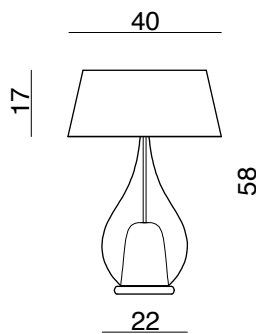

LUGIG1300

Table lamp

Glass Ø22 cm - H43 cm

 E27 1 x max 60W 220-240V

CE IP20   1m

LUXXL1300

Table lamp

Glass Ø30 cm - H58 cm

 E27 1 x max 60W 220-240V

CE IP20   1m

LU1303

Table lamp

Glass Ø16 cm - H43 cm

 E14 1 x max 40W 220-240V
LED 1 x 4,3W 350 LUMEN 3.000K

CE IP20    1m

LUGIG1303

Table lamp

Glass Ø22 cm - H58 cm

 E27 1 x max 60W 220-240V
LED 1 x 4,3W 350 LUMEN 3.000K

CE IP20    1m

LUXXL1303

Table lamp

Glass Ø30 cm - H78 cm

 E27 1 x max 60W 220-240V
LED 1 x 4,3W 350 LUMEN 3.000K

CE IP20    1m

1303.1L (On demand with G9)

Hanging lamp

Glass Ø16 cm - Cable 150 cm

 E14 1 x max 60W 220-240V

CE **IP20**  1m

1303.2L (On demand with G9)

Hanging lamp