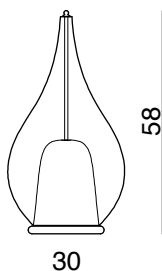

Glass colours:

Metallic glass colours:

Cinette lampshades:

LU1300

Table lamp

Glass Ø16 cm - H33 cm

 E14 1 x max 40W 220-240V

CE IP20   1m

LUGIG1300

Table lamp

Glass Ø22 cm - H43 cm

 E27 1 x max 60W 220-240V

CE IP20   1m

LUXXL1300

Table lamp

Glass Ø30 cm - H58 cm

 E27 1 x max 60W 220-240V

CE IP20   1m

LU1303

Table lamp

Glass Ø16 cm - H43 cm

 E14 1 x max 40W 220-240V
LED 1 x 4,3W 350 LUMEN 3.000K

CE IP20    1m

LUGIG1303

Table lamp

Glass Ø22 cm - H58 cm

 E27 1 x max 60W 220-240V
LED 1 x 4,3W 350 LUMEN 3.000K

CE IP20    1m

LUXXL1303

Table lamp

Glass Ø30 cm - H78 cm

 E27 1 x max 60W 220-240V
LED 1 x 4,3W 350 LUMEN 3.000K