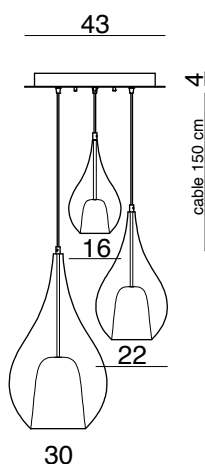

Table lamp

Glass Ø22 cm - H58 cm

 E27 1 x max 60W 220-240V
LED 1 x 4,3W 350 LUMEN 3.000K

CE IP20    1m

LUXXL1303

Table lamp

Glass Ø30 cm - H78 cm

 E27 1 x max 60W 220-240V
LED 1 x 4,3W 350 LUMEN 3.000K

Glass 2x Ø16 cm - Cable 250 cm

 E14 2 x max 60W 220-240V

CE **IP20**  1m

1303.3L (On demand with G9)

Hanging lamp

Glass 3x Ø16 cm - Cable 250 cm

 E14 3 x max 60W 220-240V

CE **IP20**  1m

GIG1303.1L

Hanging lamp

Glass Ø22 cm - Cable 150 cm

 E27 1 x max 105W 220-240V

CE IP20 1m

XXL1303.1L

Hanging lamp

Glass Ø30 cm - Cable 150 cm

 E27 1 x max 105W 220-240V

CE IP20 1m

1309MX.3L

Ceiling lamp

Glass Ø16/22/30 cm - Cable 150 cm

 E14 1 x max 60W 220-240V

 E27 2 x max 105W 220-240V

CE IP20 1m