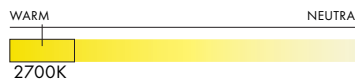

DIMENSIONS

Combination Pendant

– Adjustable drop length: 243cm / 96"

* CUSTOM LENGTH AVAILABLE

TECHNICAL INFORMATION

- Input Voltage: 110–120V, 220–240V
- Lamping: 2 x E26/E27 (Max 12W) Sockets
12W 2700K A19 Dimmable LED Lamps Included (*120V version only)
140mm/5.5" Glass Globe for A Shade
175mm/7" Glass Globe for B Shade
300mm/12" Glass Globe for E Shade
- Controls: Phase dimming

COLOUR TEMPERATURE OPTIONS

CERTIFICATIONS

* APPLICATION: DRY INDOOR LOCATION ONLY

MATERIALS

Aluminum

FINISHES

SAGE (SA)

VANILLA (VA)

AVOCADO (AV)

BLACK (BK)

FOR CUSTOM FINISHES,
PLEASE INQUIRE.

SERIES	TYPE	DOWN	UP	FINISH	VOLTAGE IN
SPO	P	<input type="checkbox"/> A <input type="checkbox"/> B <input type="checkbox"/> C <input type="checkbox"/> D <input type="checkbox"/> E	<input type="checkbox"/> A <input type="checkbox"/> B <input type="checkbox"/> C <input type="checkbox"/> D <input type="checkbox"/> E*	<input type="checkbox"/> SA (SAGE) <input type="checkbox"/> AV (AVOCADO) <input type="checkbox"/> VA (VANILLA) <input type="checkbox"/> BK (BLACK)	<input type="checkbox"/> 120 <input type="checkbox"/> 230